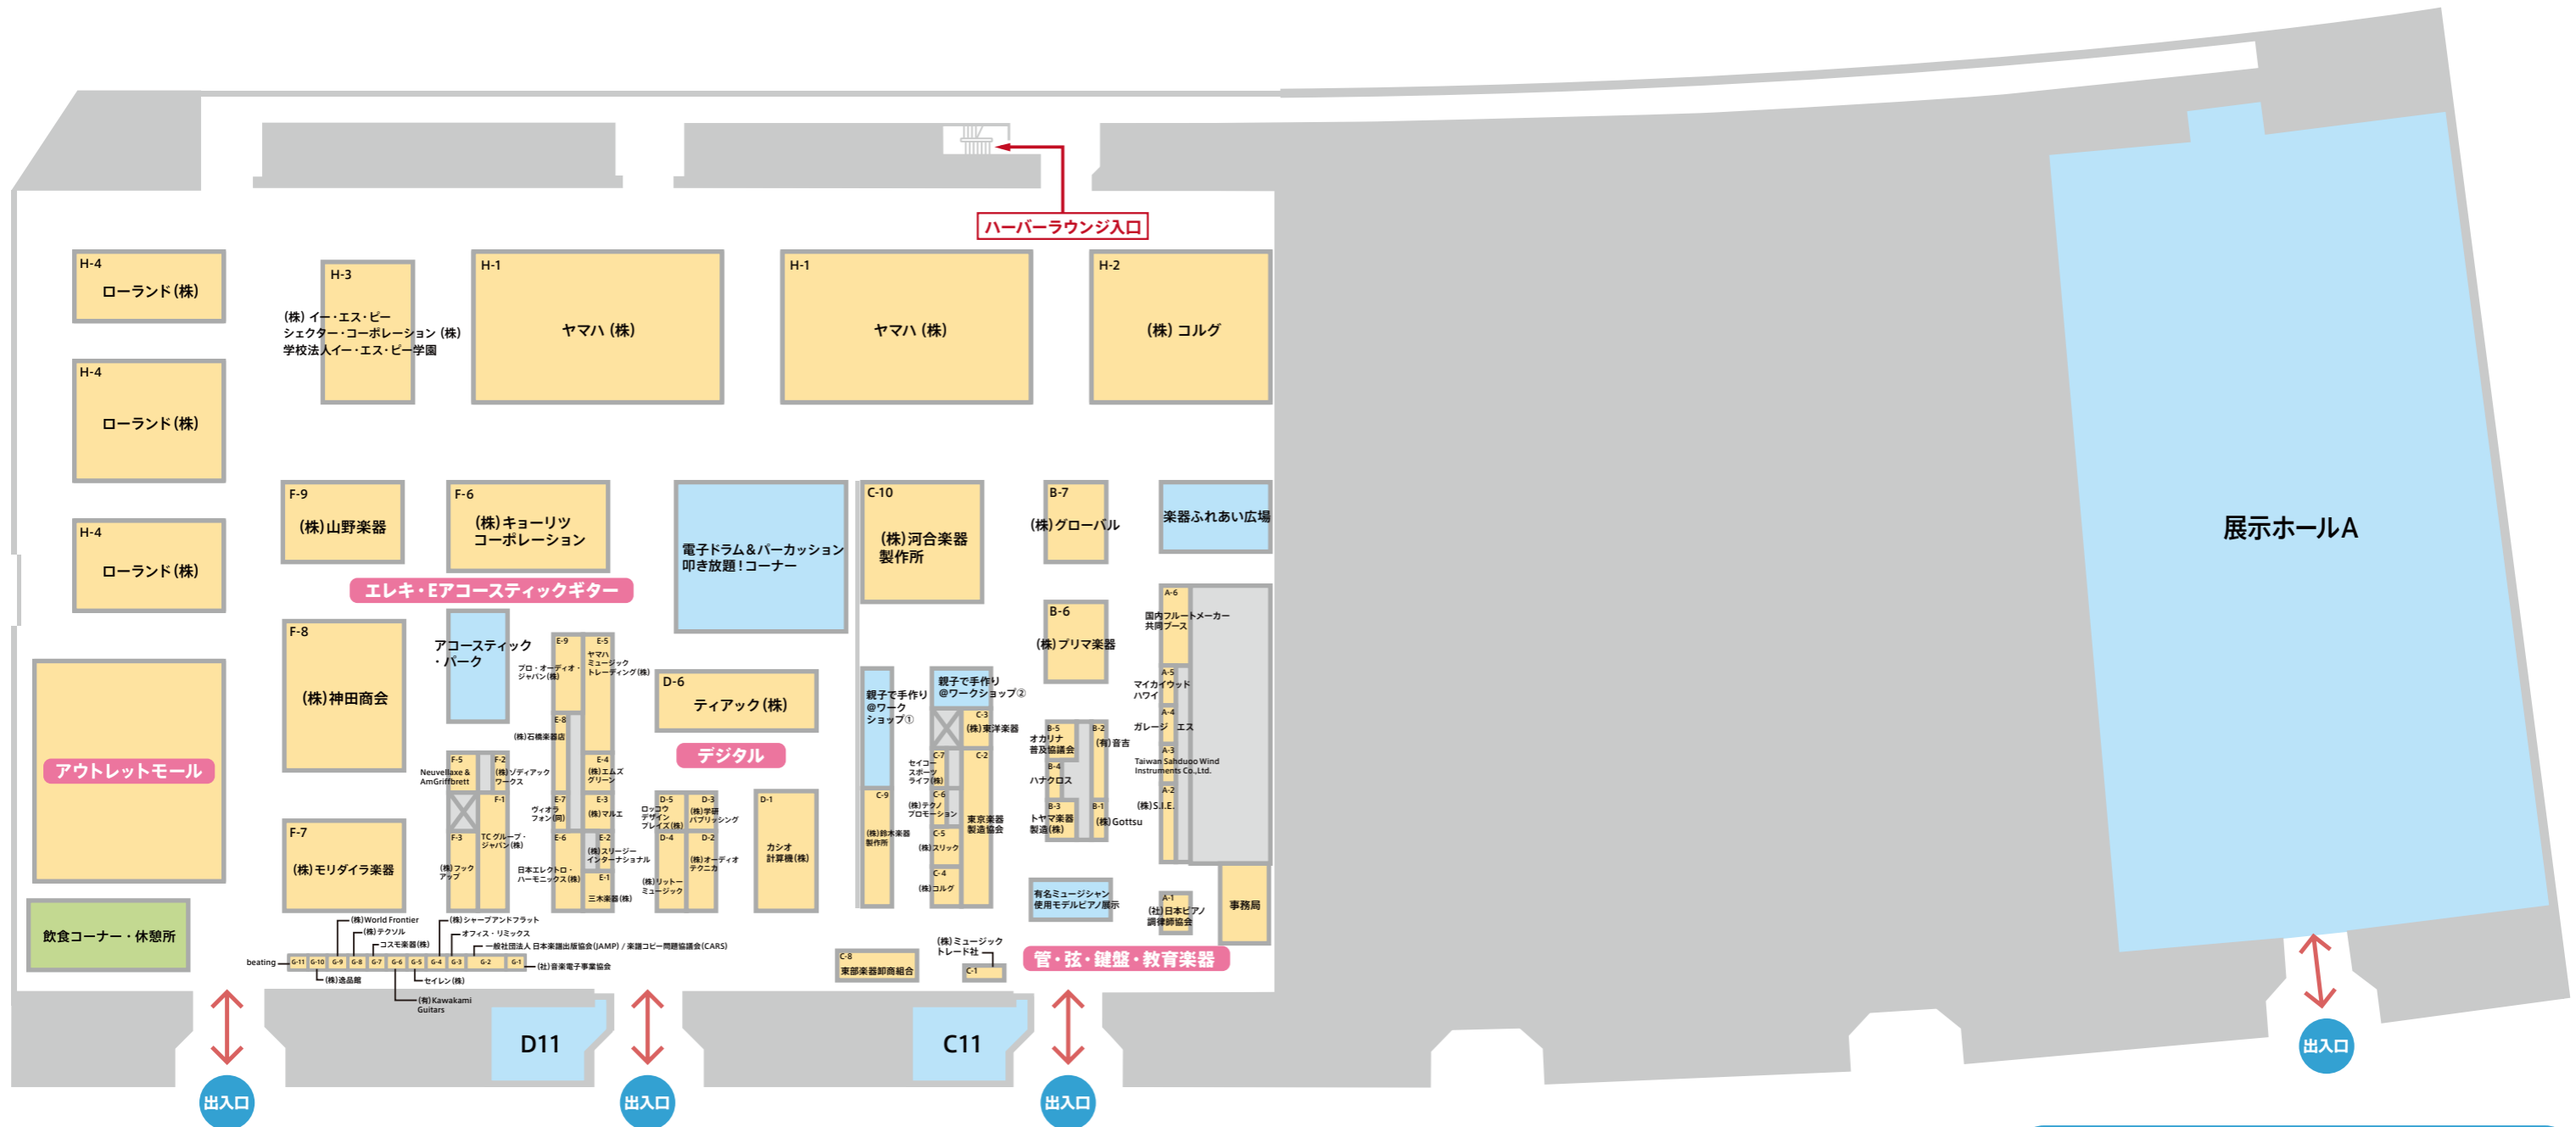

2年に一度! 国内最大の楽器イベント  
 ~みんなでおんがく みんなにおんがく~  
**2011楽器フェア**  
 musicfair.jp  
 11月3日(水)4日(木)5日(金)6日(土) 10:00~18:00  
 パシフィコ横浜

# 会場案内図

## 1F

2011楽器フェア 会場  
 パシフィコ横浜  
 神奈川県横浜市西区みなとみらい1-1-1

2年に一度! 国内最大の楽器イベント  
~みんなでおんがく みんなにおんがく~  
**2011楽器フェア**  
musicfair.jp  
11月3日(水)4日(木)5日(金)6日(土) 10:00~18:00  
パシフィコ横浜